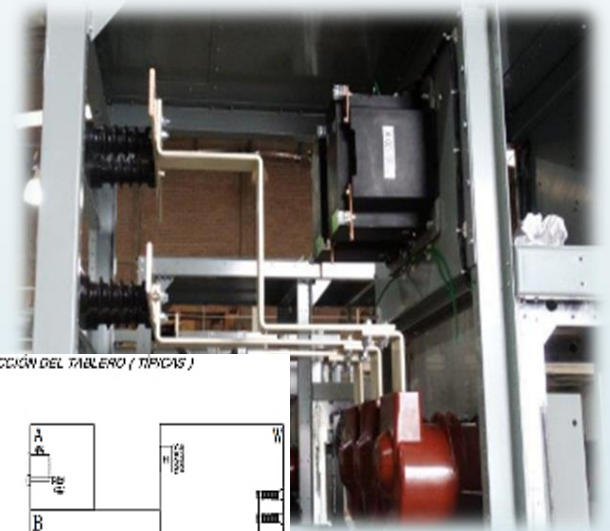

Diseño de Ingeniería y Fabricación

Central Termoeléctrica Carbón II.
Tramo Monclova-Piedras Negras.
Estado de Coahuila.
Cliente Final CFE.

- ▶ Diseño de Ingeniería
- ▶ Desarrollo de fabricación de tablero
- ▶ Instalación de cuna de interruptor y acoplamiento de Bus.
- ▶ Instalación de TP's , TC's y aparta rayos.
- ▶ Alambrado de módulos de control y accesorios.
- ▶ Pruebas FAT y SAT
- ▶ Tablero terminado.