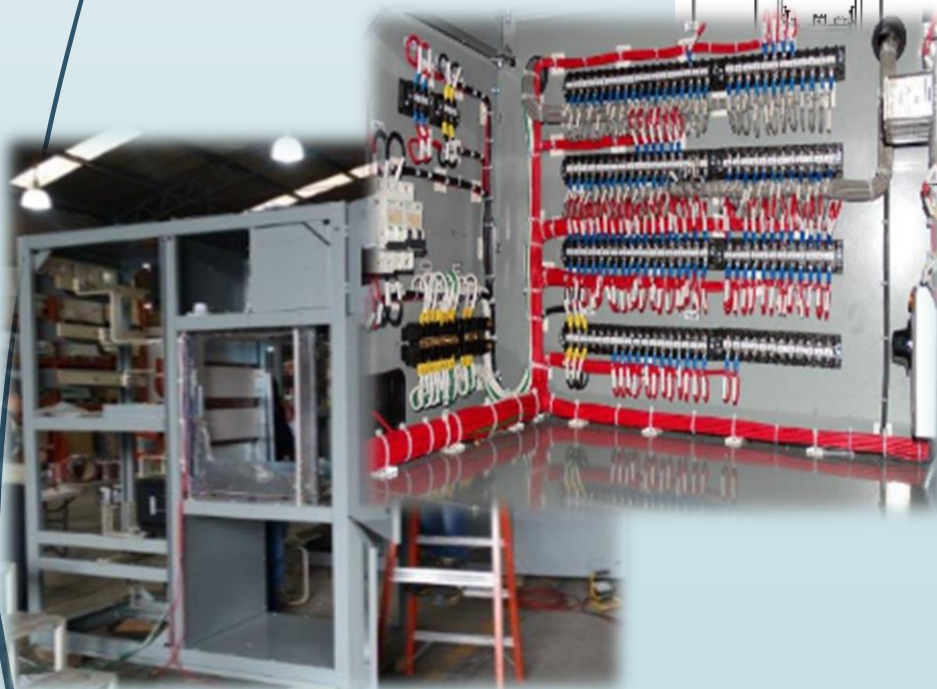

Diseño de Ingeniería y Fabricación

Central Termoeléctrica Carbón II.
Tramo Monclova-Piedras Negras.
Estado de Coahuila.
Cliente Final CFE.

- ▶ Diseño de Ingeniería
- ▶ Desarrollo de fabricación de tablero
- ▶ Instalación de cuna de interruptor y acoplamiento de Bus.
- ▶ Instalación de TP's , TC's y aparta rayos.
- ▶ Alambrado de módulos de control y accesorios.
- ▶ Pruebas FAT y SAT
- ▶ Tablero terminado.