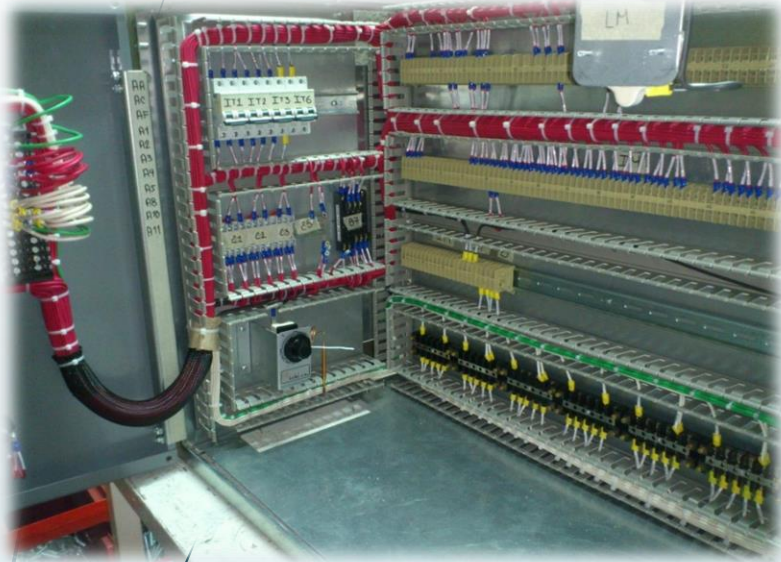

Ensamble de Tableros en MT y BT